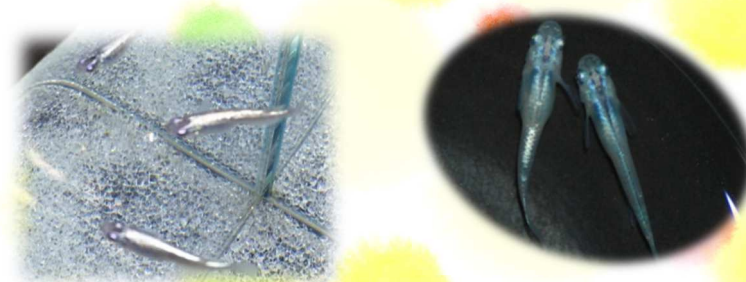

## みゆき 幹之めだかの魅力

2006年に愛媛県で作出され、高級メダカの先駆的存在としてめだか愛好家の中で知らないものはない品種とされている幹之めだか。幹之めだかは作出されてから本年度十年を迎えまして、近年では毎年たくさんの品種が増えておりますがそれでもなお、幹之めだかの人気は衰えません。それは他のメダカにはない独特の美しさが幹之めだかにはあるからです！

その美しさは背中部分にあり、まるで熱帯魚かと思わせるような光り輝くブルーのラインが背中中心に走っています。このブルーのラインは普通体形のメダカの腹部の虹色細胞が突然変異で背中に表れたものを、何代もの掛け合わせによって固定率とグレードを上げて作出された為、10年に1度の奇跡の血統と言われております。

それだけでなく幹之めだかは普通体形のメダカなので体が丈夫で、繁殖能力が高い点も人気の理由の一つとされています。また、ブルーのラインの長さは長い程良く長さによって呼び名が変わってくるのもこの幹之めだかの大きな特徴です。ラインが短いもので「弱光」長いものだと「スーパー光」や「鉄仮面(てつかめん)」という呼び名で多くの愛好家から親しまれております。

親しみやすいのに奥深いメダカの魅力

幹之めだかの魅力に陶醉されてみてはいかがでしょうか。